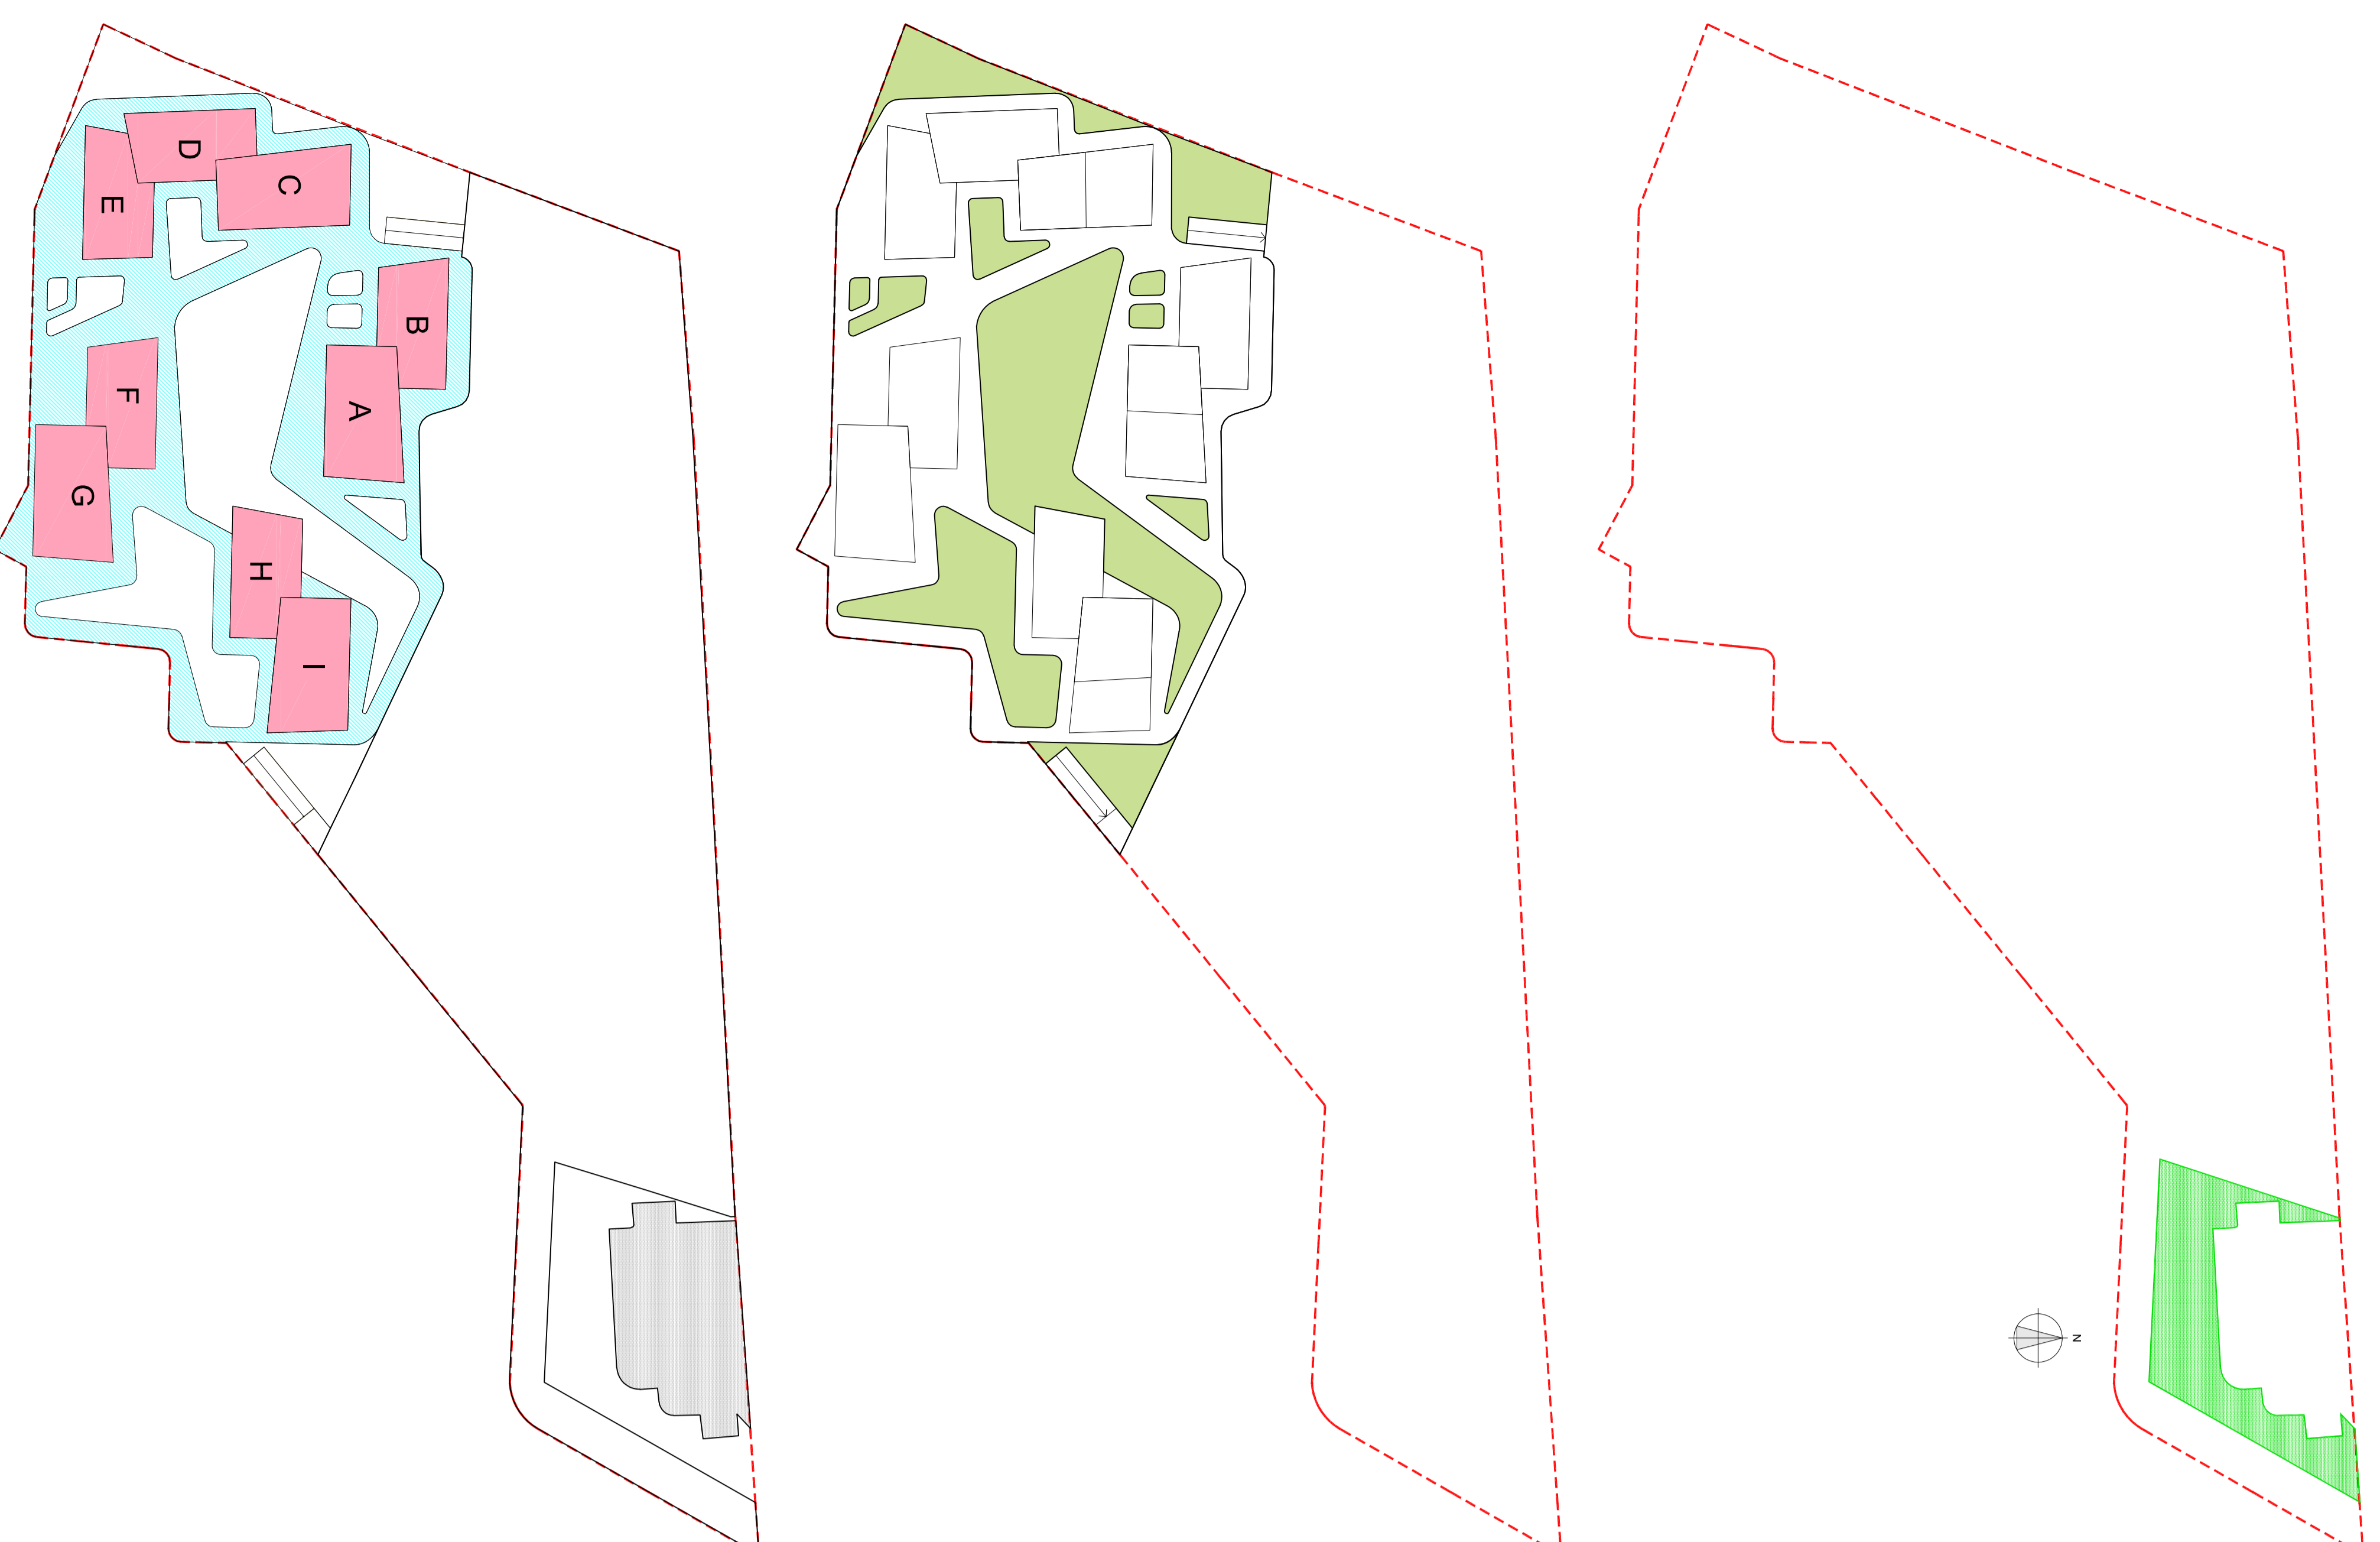

VERIFICA BAF TARGET VIGENTE

Legenda

- Superficie drenante interna alla Fondiaria (Verde) mq. 1.252,60
- Superfici impermeabili mq. 15.545
- percorsi interni mq. 4.813,92
- impronta edifici mq. 4.206,48
- area benzinaio mq. 1.332,72
- terra su soletta < di 80 cm mq. 4.319,62

-Superficie drenante in progetto verde 1.252,60mq x 1 = 1.252,60mq

-Superfici impermeabili sup. impermeabile 15.545mq percorsi interni 4.813,92mq impronta edifici 4.206,48mq area benzinaio 1.332,72mq

Totale 25.698,12mq x 0 = 0mq

-Terra su soletta

soletta con H terreno > di 80cm = 4.319,62mq x 0,5 = 2.159,81mq

Totale Superficie di riferimento 31.538mq (perimetro PII)

Verifica 1.252,60mq+2.159,81mq = 3.412,41mq

3.412,41mq / 31.538mq = 0,108 < di 0,60